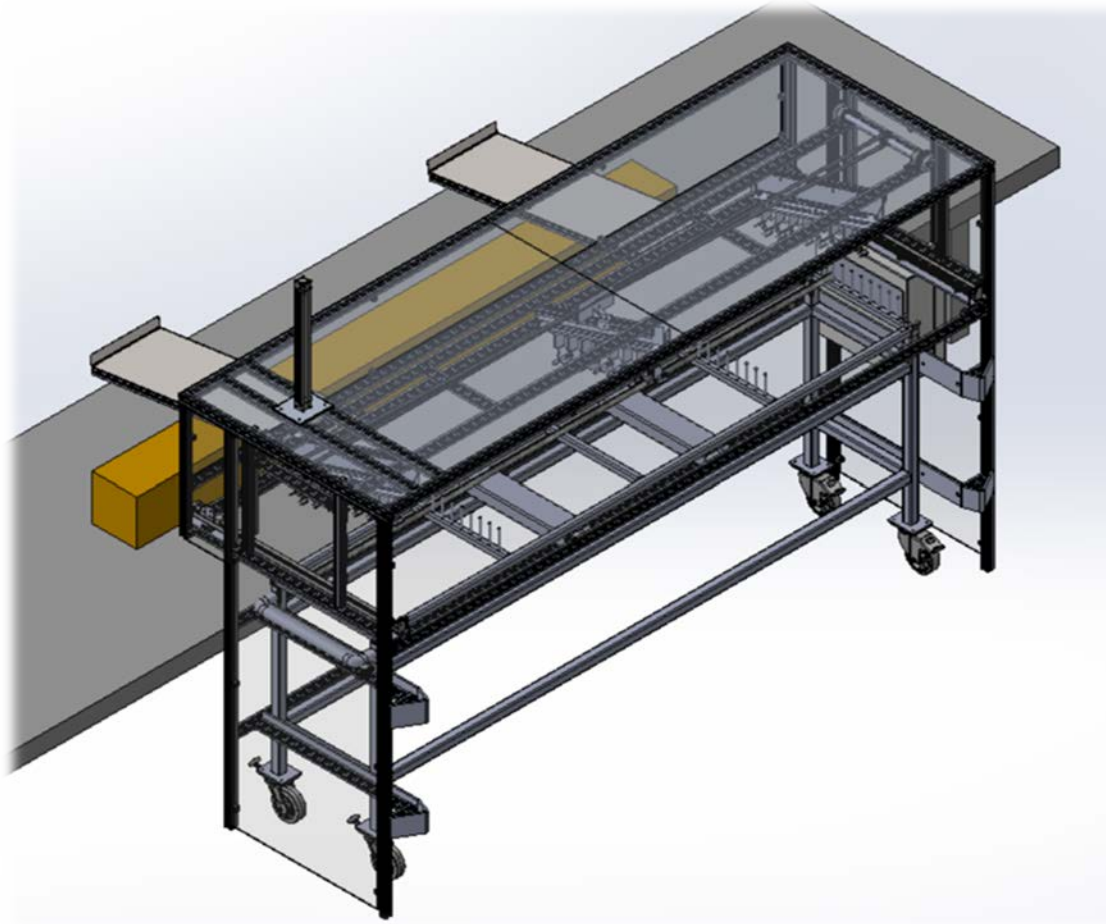

Soll-Situation